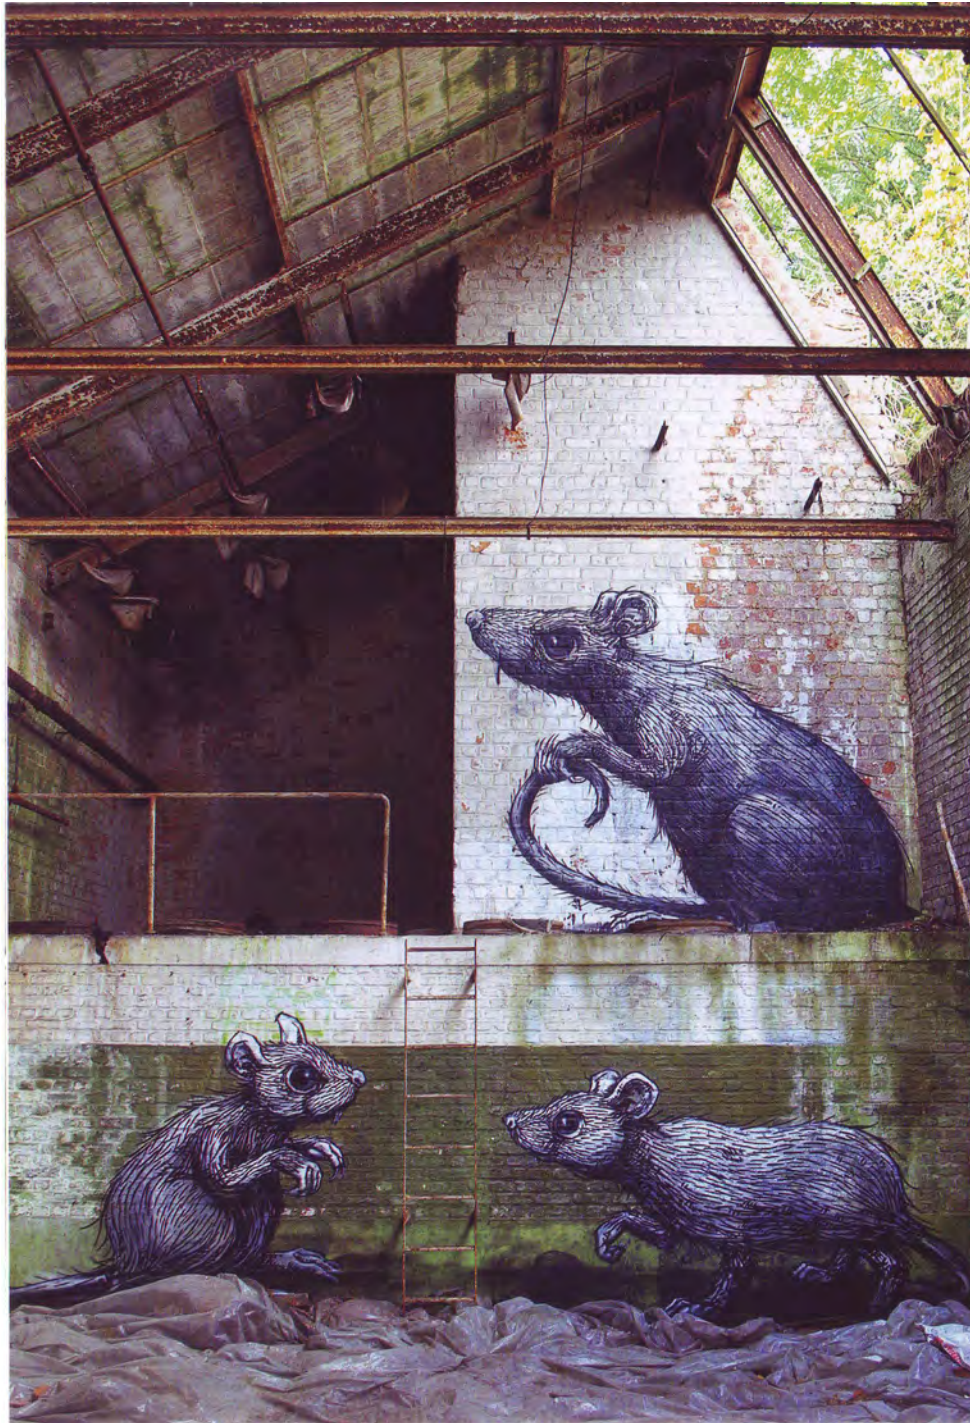

STEREO RSD

STEREO RSD

HORS DU TEMPS 2

Le graffiti dans les lieux abandonnés | antonin giverné

Aryz

Roa

■ Gand – Belgique 2009

Vhils